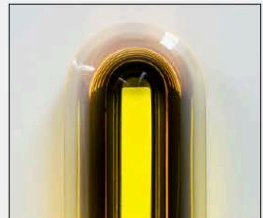

R29 / MAGENTA

R30 / PINK

er
e

STAHL+BAND

R31 / ROYAL BLUE

R32 / BLUE

R33 / ISLAND PARADISE

R34 / GREEN AND INDIGO

R35 / SOFT GREEN

R79 / GREEN FLUO

R80 / GREEN LIME

R78 / YELLOW FLUO

R86 / SOFT BLUE