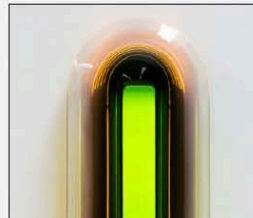

R29 / MAGENTA

R30 / PINK

er
e

STAHL+BAND

R31 / ROYAL BLUE

R32 / BLUE

R33 / ISLAND PARADISE

R34 / GREEN AND INDIGO

R35 / SOFT GREEN

R79 / GREEN FLUO

R80 / GREEN LIME

R78 / YELLOW FLUO

R86 / SOFT BLUE