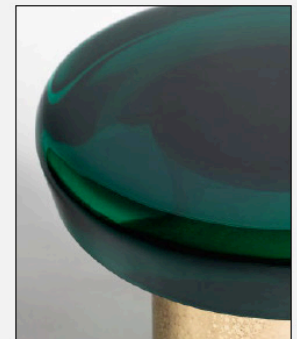

# STAHL + BAND

R03 / RED CLAY

R04 / RED ORANGE

R06 / AUTUMN

R08 / PURPLE SAPPHIRE

R10 / ROSE VIOLET

R14 / COBALT

R15 / MOONSTONE

R16 / JADE

R19 / KELP FOREST

R20 / TOBACCO