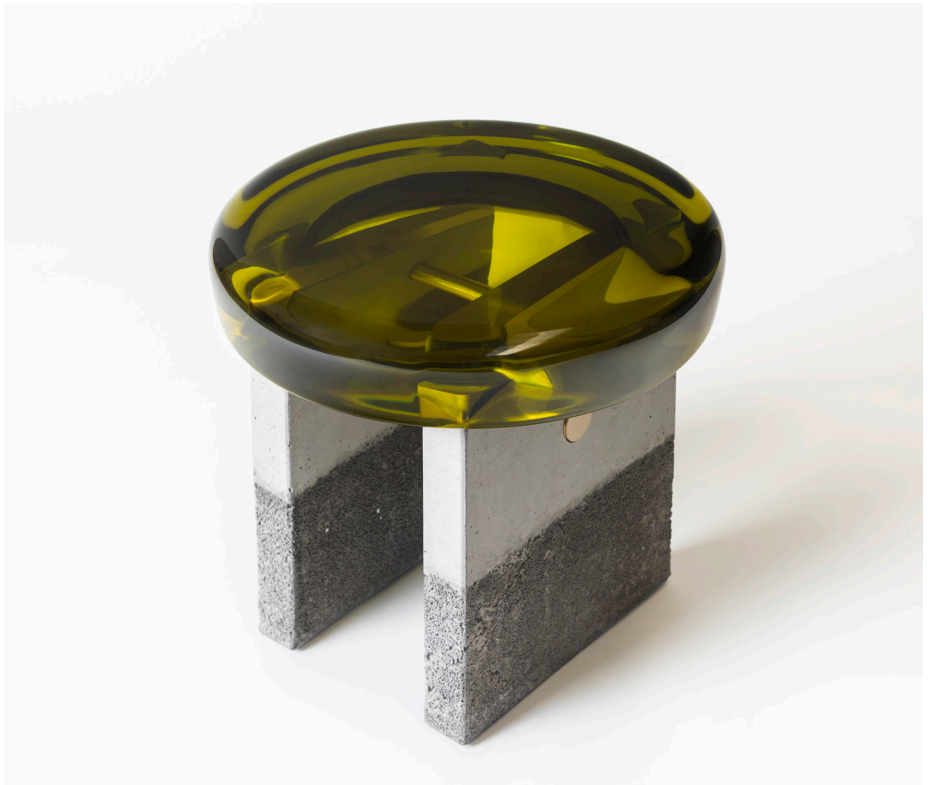

STAHL+BAND

stahlandband.com

info@stahlandband.com

424.228.4134

Golia Stool shown in Tobacco.

GOLIA STOOL

Dimensions

19 3/4" DIA x 21 1/4" H